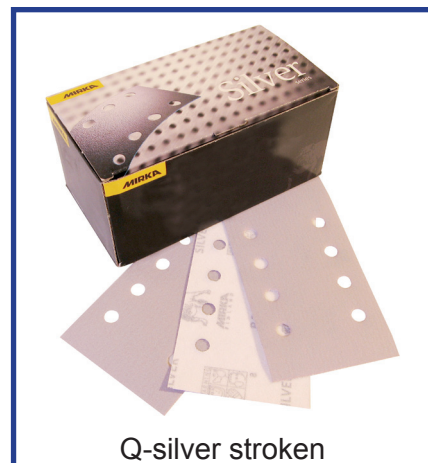

Q-silver stroken

Imbema Rhiwa B.V.

Postbus 141
NL-2910 AC
Nieuwerkerk a.d. IJssel
Telefoon: +31 (0)180 33 12 00
Fax: +31 (0)180 31 45 70
E-mail: info@imbemariwa.nl
Internet: www.imbemariwa.nl

Imbema Rhiwa N.V.

Industrieweg 25
B-9420 Erpe-Mere
Telefoon: +32 (0)53 82.52.82
Fax: +32 (0)53 82.52.72
E-mail: info@imbemariwa.be
Internet: www.imbemariwa.be

Een onderneming van de Imbema Groep.